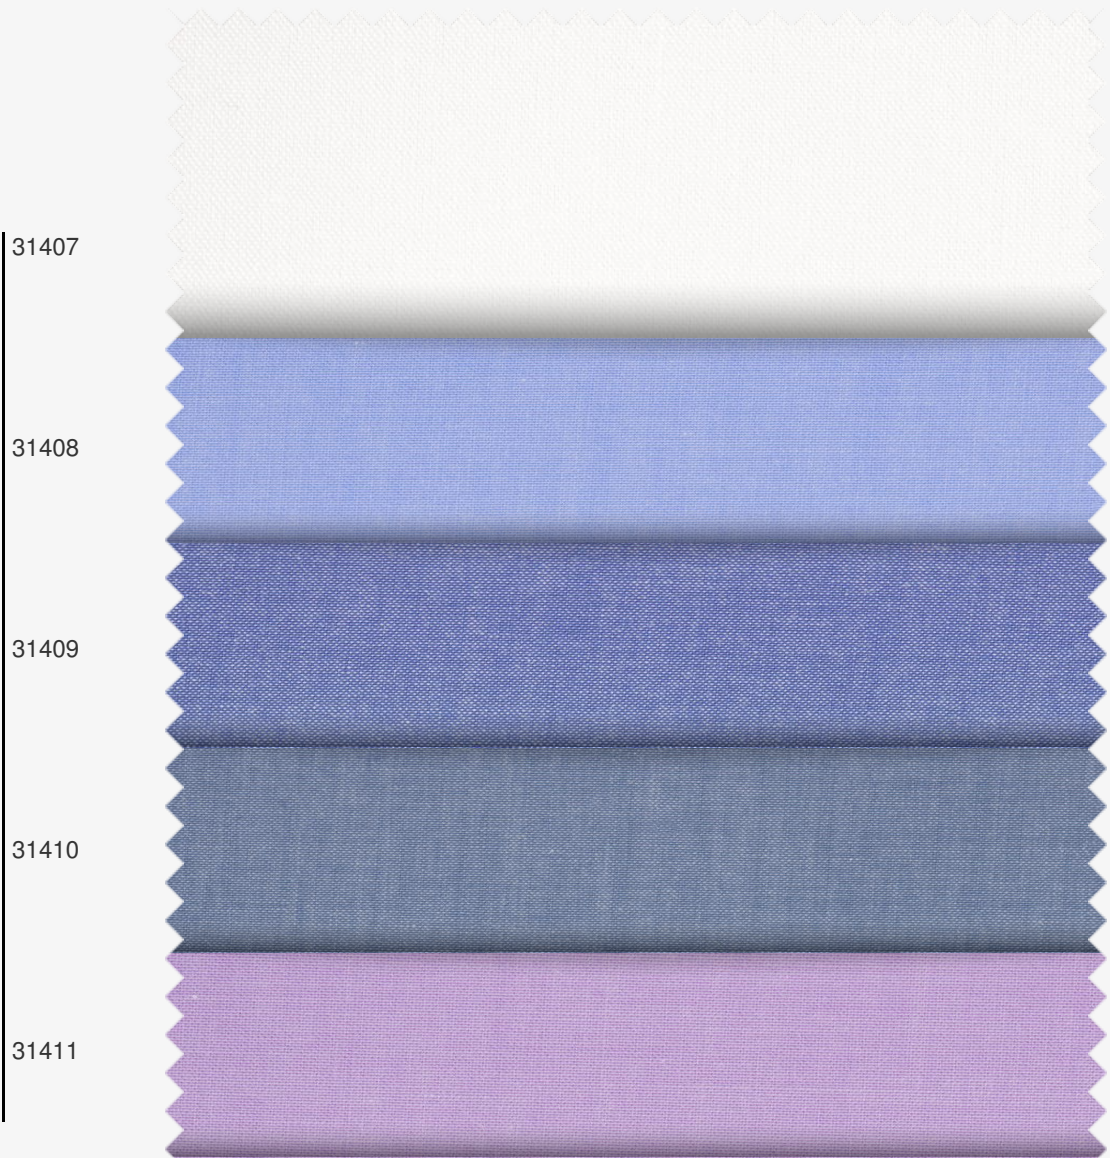

Your local partner...