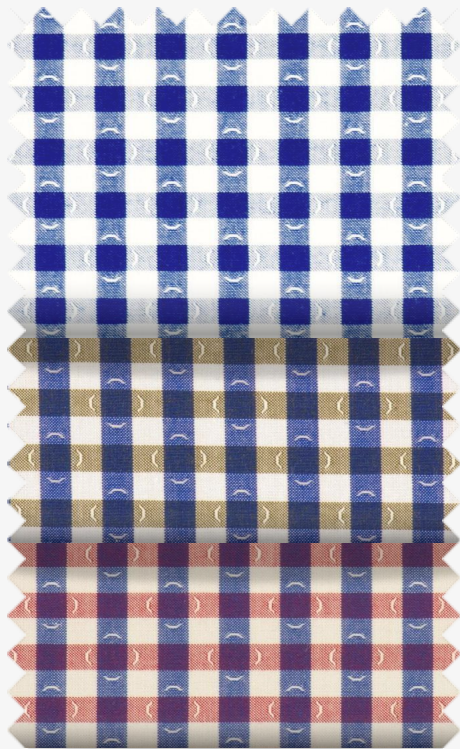

Art:
A379

30349

30350

30351

Art:
A380

30352

30353

30354